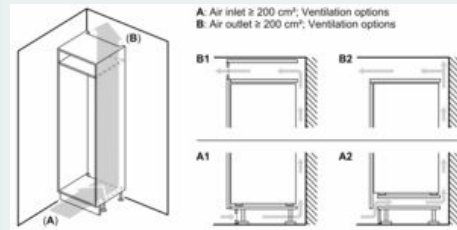

Rozměry

- rozměry spotřebiče (V x Š x H) : 193.5 cm x 55.8 cm x 54.8 cm
- rozměry niky (V x Š x H): 194.0 cm x 56.0 cm x 55.0 cm

Technické informace

- závěs dveří vpravo, volitelný
- výškově nastavitelné nožičky vpředu, kolečka vzadu
- klimatická třída: SN-ST
- délka přívodního kabelu: 230 cm
- napětí: 220 - 240 V

Instalace

Všeobecné informace

- Osvětlení mrazicí části: žádná

iQ300, Vestavná chladnička s mrazákem dole, 193.5 x 55.8 cm, Ploché panty KI96NVFD0

Rozměrové výkresy

C: Přesah předního panelu
D: Dolní okraj předního panelu

Rozměry v mm
Doporučené rozměry mezer pro plochý závěs

Rozměry mezer doporučené v tabulce je třeba dodržovat, aby bylo zaručeno bezproblémové otevírání dveří zařízení a nedocházelo k poškození kuchyňského nábytku.