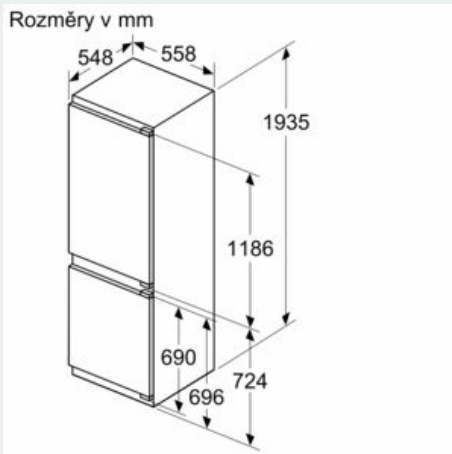

Rozměry

- rozměry spotřebiče (V x Š x H) : 193.5 cm x 55.8 cm x 54.8 cm
- rozměry niky (V x Š x H): 194.0 cm x 56.0 cm x 55.0 cm

Technické informace

- závěs dveří vpravo, volitelný
- výškově nastavitelné nožičky vpředu, kolečka vzadu
- klimatická třída: SN-ST
- délka přívodního kabelu: 230 cm
- napětí: 220 - 240 V

Instalace

Všeobecné informace

- Osvětlení mrazicí části: žádná

iQ300, Vestavná chladnička s mrazákem dole, 193.5 x 55.8 cm, Ploché panty KI96NVFD0

Rozměrové výkresy

C: Přesah předního panelu
D: Dolní okraj předního panelu

Rozmery

- rozmery prístroja (V x Š x H) : 193.5 cm x 55.8 cm x 54.8 cm
- rozmery niky (V x Š x H): 194.0 cm x 56.0 cm x 55.0 cm

Technické informácie

- záves dverí vpravo, voliteľný
- výškovo nastaviteľné nožičky vpredu, kolieska vzadu
- Klimatická trieda: SN-ST
- dĺžka prívodného kábla: 230 cm
- napätie: 220 - 240 V