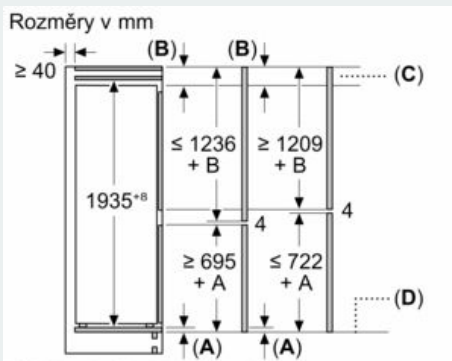

Rozměry

- rozměry spotřebiče (V x Š x H) : 193.5 cm x 55.8 cm x 54.8 cm
- rozměry niky (V x Š x H): 194.0 cm x 56.0 cm x 55.0 cm

Technické informace

- závěs dveří vpravo, volitelný
- výškově nastavitelné nožičky vpředu, kolečka vzadu
- klimatická třída: SN-ST
- délka přívodního kabelu: 230 cm
- napětí: 220 - 240 V

Instalace

Všeobecné informace

- Osvětlení mrazicí části: žádná

iQ300, Vestavná chladnička s mrazákem dole, 193.5 x 55.8 cm, Ploché panty KI96NVFD0

Rozměrové výkresy

C: Přesah předního panelu
D: Dolní okraj předního panelu

Rozmery

- rozmery prístroja (V x Š x H) : 193.5 cm x 55.8 cm x 54.8 cm
- rozmery niky (V x Š x H): 194.0 cm x 56.0 cm x 55.0 cm

Technické informácie

- záves dverí vpravo, voliteľný
- výškovo nastaviteľné nožičky vpredu, kolieska vzadu
- Klimatická trieda: SN-ST
- dĺžka prívodného kábla: 230 cm
- napätie: 220 - 240 V