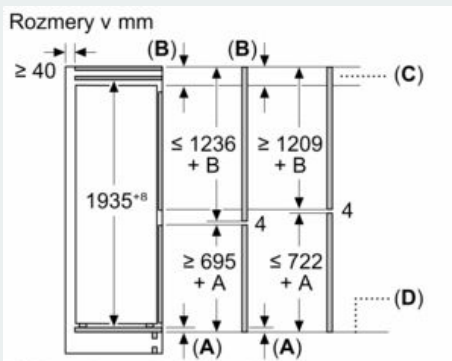

Rozmery

- rozmery prístroja (V x Š x H) : 193.5 cm x 55.8 cm x 54.8 cm
- rozmery niky (V x Š x H): 194.0 cm x 56.0 cm x 55.0 cm

Technické informácie

- záves dverí vpravo, voliteľný
- výškovo nastaviteľné nožičky vpredu, kolieska vzadu
- Klimatická trieda: SN-ST
- dĺžka prívodného kábla: 230 cm
- napätie: 220 - 240 V

Inštalácia / Montáž

Všeobecné informácie

- osvetlenie mraziacej časti: none

iQ300, Zabudovateľná chladnička s mrazničkou dole, 193.5 x 55.8 cm, Ploché panty KI96NVFD0

Rozměrové výkresy

C: Presah predného panela
D: Dolný okraj predného panela