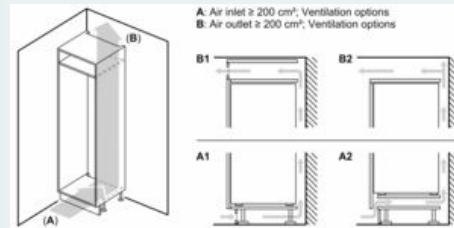

Rozmery

- rozmery prístroja (V x Š x H) : 193.5 cm x 55.8 cm x 54.8 cm
- rozmery niky (V x Š x H): 194.0 cm x 56.0 cm x 55.0 cm

Technické informácie

- záves dverí vpravo, voliteľný
- výškovo nastaviteľné nožičky vpredu, kolieska vzadu
- Klimatická trieda: SN-ST
- dĺžka prívodného kábla: 230 cm
- napätie: 220 - 240 V

Inštalácia / Montáž

Všeobecné informácie

- osvetlenie mraziacej časti: none

iQ300, Zabudovateľná chladnička s mrazničkou dole, 193.5 x 55.8 cm, Ploché panty KI96NVFD0

Rozměrové výkresy

C: Presah predného panela
D: Dolný okraj predného panela