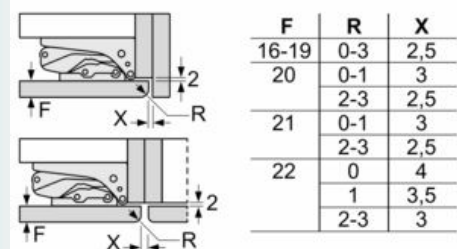

Rozměry

- rozměry spotřebiče (V x Š x H) : 193.5 cm x 55.8 cm x 54.8 cm
- rozměry niky (V x Š x H): 194.0 cm x 56.0 cm x 55.0 cm

Technické informace

- závěs dveří vpravo, volitelný
- výškově nastavitelné nožičky vpředu, kolečka vzadu
- klimatická třída: SN-ST
- délka přívodního kabelu: 230 cm
- napětí: 220 - 240 V

Instalace

Všeobecné informace

- Osvětlení mrazicí části: žádná

iQ300, Vestavná chladnička s mrazákem dole, 193.5 x 55.8 cm, Ploché panty KI96NVFD0

Rozměrové výkresy

C: Přesah předního panelu
D: Dolní okraj předního panelu

Rozměry v mm
Doporučené rozměry mezer pro plochý závěs

Rozměry mezer doporučené v tabulce je třeba dodržovat, aby bylo zaručeno bezproblémové otevírání dveří zařízení a nedocházelo k poškození kuchyňského nábytku.