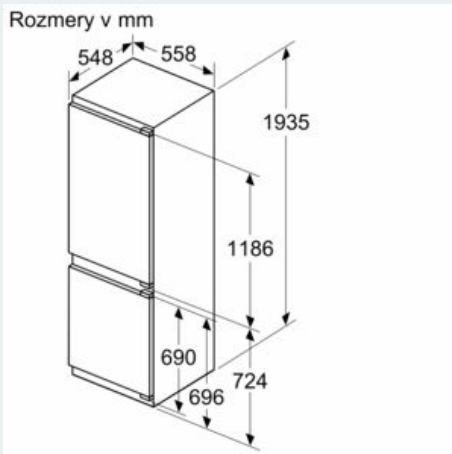

Rozmery

- rozmery prístroja (V x Š x H) : 193.5 cm x 55.8 cm x 54.8 cm
- rozmery niky (V x Š x H): 194.0 cm x 56.0 cm x 55.0 cm

Technické informácie

- záves dverí vpravo, voliteľný
- výškovo nastaviteľné nožičky vpredu, kolieska vzadu
- Klimatická trieda: SN-ST
- dĺžka prívodného kábla: 230 cm
- napätie: 220 - 240 V

Inštalácia / Montáž

Všeobecné informácie

- osvetlenie mraziacej časti: none

iQ300, Zabudovateľná chladnička s mrazničkou dole, 193.5 x 55.8 cm, Ploché panty KI96NVFD0

Rozměrové výkresy

C: Presah predného panela
D: Dolný okraj predného panela