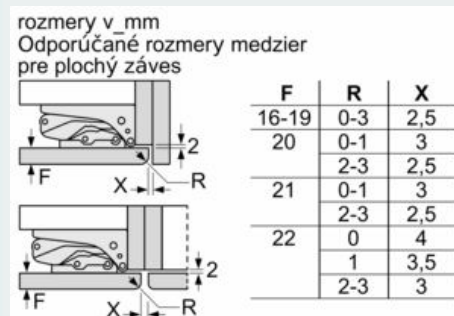

Inštalácia / Montáž

Všeobecné informácie

- osvetlenie mraziacej časti: none

iQ300, Zabudovateľná chladnička s mrazničkou dole, 193.5 x 55.8 cm, Ploché panty KI96NVFD0

Rozměrové výkresy

C: Presah predného panela
D: Dolný okraj predného panela