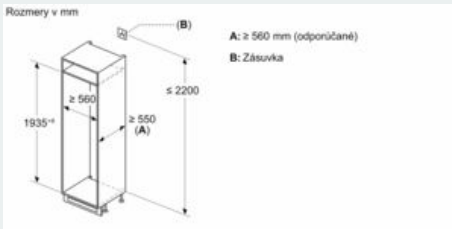

iQ300, Zabudovateľná chladnička s mrazničkou dole, 193.5 x 55.8 cm, Ploché panty KI96NVFD0

Rozměrové výkresy

C: Presah predného panela
D: Dolný okraj predného panela