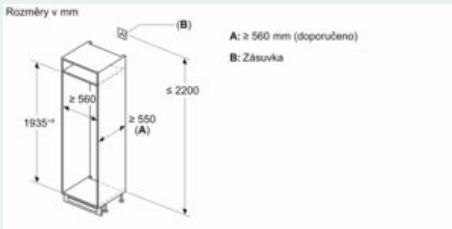

iQ300, Vestavná chladnička s mrazákem dole, 193.5 x 55.8 cm, Ploché panty KI96NVFD0

Rozměrové výkresy

C: Přesah předního panelu
D: Dolní okraj předního panelu