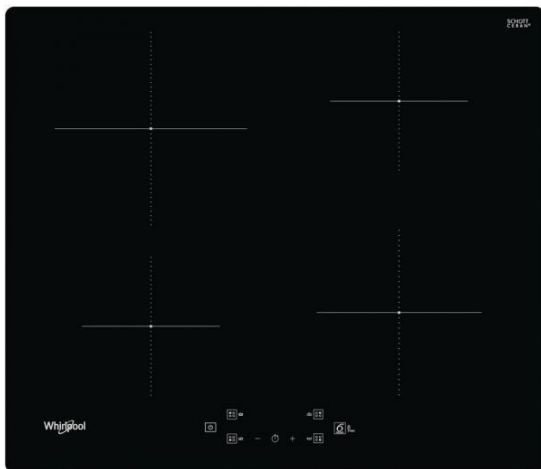

WS Q2160 NE

Varná deska

Whirlpool

EAN kód: 8003437601972

Typ varné desky	elektrická- indukční
Kategorie varné desky	samostatná
Šířka desky	do 60 cm

Vlastnosti

6. SMYSL varných desek	ano
Povrch varné desky	sklokeramická
Barva	černá
Provedení	bez rámečku
Ovládání	dotykové
Počet varných zón	4
Umístění ovládacího panelu	vpředu
Power Management 230V	ano
Počet stupňů výkonu	9+booster

Plotny

Přední levá plotna	indukční
Průměr přední levé plotny	145 mm
Výkon přední levé plotny	1200/1600 W
Zadní levá plotna	indukční
Průměr zadní levé plotny	210 mm
Výkon zadní levé plotny	2100/3000 W
Zadní pravá plotna	indukční
Průměr zadní pravé plotny	145 mm
Výkon zadní pravé plotny	1200/3000 W
Přední pravá plotna	indukční
Průměr přední pravé plotny	180 mm
Výkon přední pravé plotny	1800/2100 W

Technické údaje

Maximální příkon el. varné desky	7200 W
Frekvence	50/60 Hz
Připojení na 230 V	ano
Doporučené připojení k síti	400V 3N ~ V
Spotřeba energie v pohotovostním režimu (2010/30/ EC)	< 1,0 W
Spotřeba energie ve vypnutém režimu (2010/30/ EC)	< 0,5 W
Rozměry (vxšxh)	54x590x510 mm
Rozměry s obalem (vxšxh)	120x670x600 mm
Rozměry otvoru pro zabudování (vxšxh)	30-60x560-562x480 mm
Hmotnost	10,1 kg
Hmotnost s obalem	11,1 kg